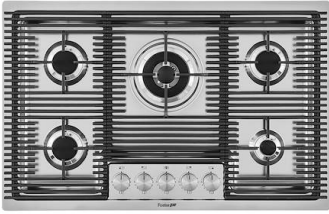

Spülbecken Phantom Base

Empfohlen für Dicke 12 mm

Edelstahlspülen

Code: 5557 340

EINZELHEITEN

Material	Edelstahl AISI 304
Textur	Gebürstet
Abmessungen	740 x 430 mm
Anzahl der Becken	1 Becken
Beckengröße	710 x 400 mm
Einbauöffnung	Siehe Datenblatt
Serienmäßige Ausstattung	Abfluss, Foster-Überlauf und Universal-Wellrohr (zum Einbau verschiedener Überläufe), Kartonverpackung
Abfluss	Abfluss 3,5"
Anmerkungen:	Für 12 mm dicke Platten

PHANTOM BASE OHNE SCHWEIßNÄHTE

Der Spülbeckenboden Phantom BASE aus Stahl löst das Problem des Ablaufs von der Platte; das geformte Gefälle sorgt für einen perfekten Wasserabfluss. Die Radien und das schräge Profil von Phantom BASE garantieren Hygiene und eine einfache Reinigung.

TECHNISCHE DATEN

DETTAGLIO PER TROPPO PIENO / OVERFLOW DETAILS

GALERIE

OPTIONALES ZUBEHÖR

Edelstahlkorb
8612 000

Griglia Black
8100 653

Schneidebrett aus HPDE
8657 001

Tellerkorb aus Edelstahl
8100 201

Weißer Wanne
8153 100

PAARUNGEN

Kochfeld Milanello 5F
7682 000

Mischbatterie Omega Plus
8497 020

OPTIONALE AUTOMATISCHE ABLAUFGARNITUR

**Automatischer Abfluss Space Light
- PL**
8407 117

**Automatischer Abfluss Space Push
- PP**
8407 116